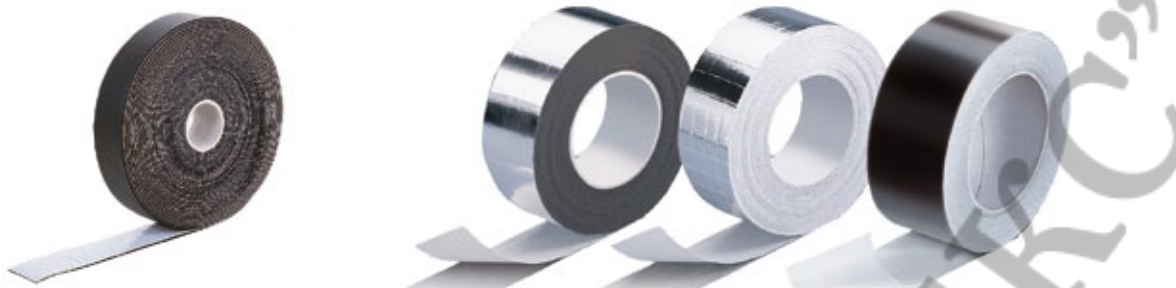

# ЛЕНТЫ

ЛЕНТА ST (самоклеящаяся, толщина 3 мм)				
Ширина, мм x длина, м		Кол-во в упак., шт	руб. / шт. (с НДС)	
15	x 10	80	<b>391,88</b>	
50	x 10	24	<b>710,40</b>	
50	x 15	12	<b>897,10</b>	
100	x 10	12	<b>1 311,18</b>	

ЛЕНТА ALU (самоклеящаяся)				
Тип	Ширина, мм x длина, м		Кол-во в упак., шт	руб. / шт. (с НДС)
AA 130	50	x 50	24	<b>636,88</b>
AA 130	75	x 50	16	<b>895,31</b>
AA 130	100	x 50	12	<b>1 244,61</b>
AR 107	50	x 50	24	<b>905,24</b>